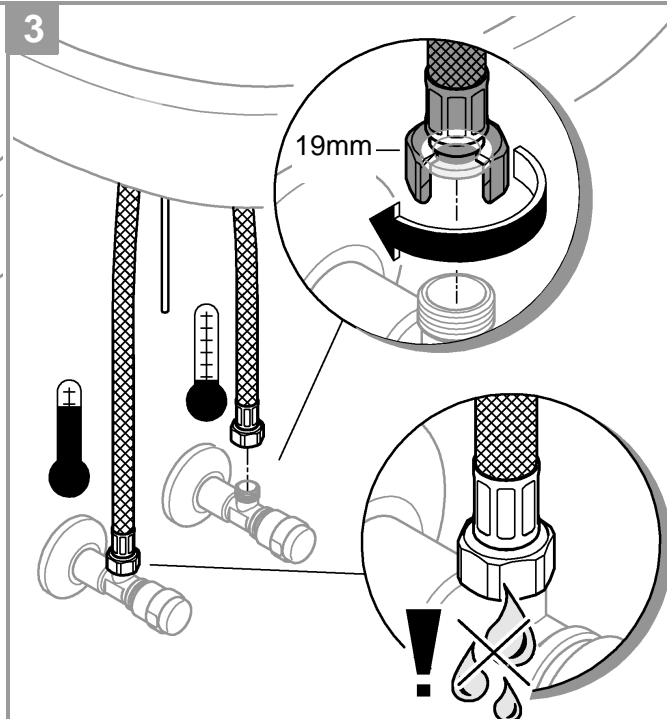

23 739

32 629

1a

1b

2

3

Pure Freude an Wasser

**GROHE**  
WAVES