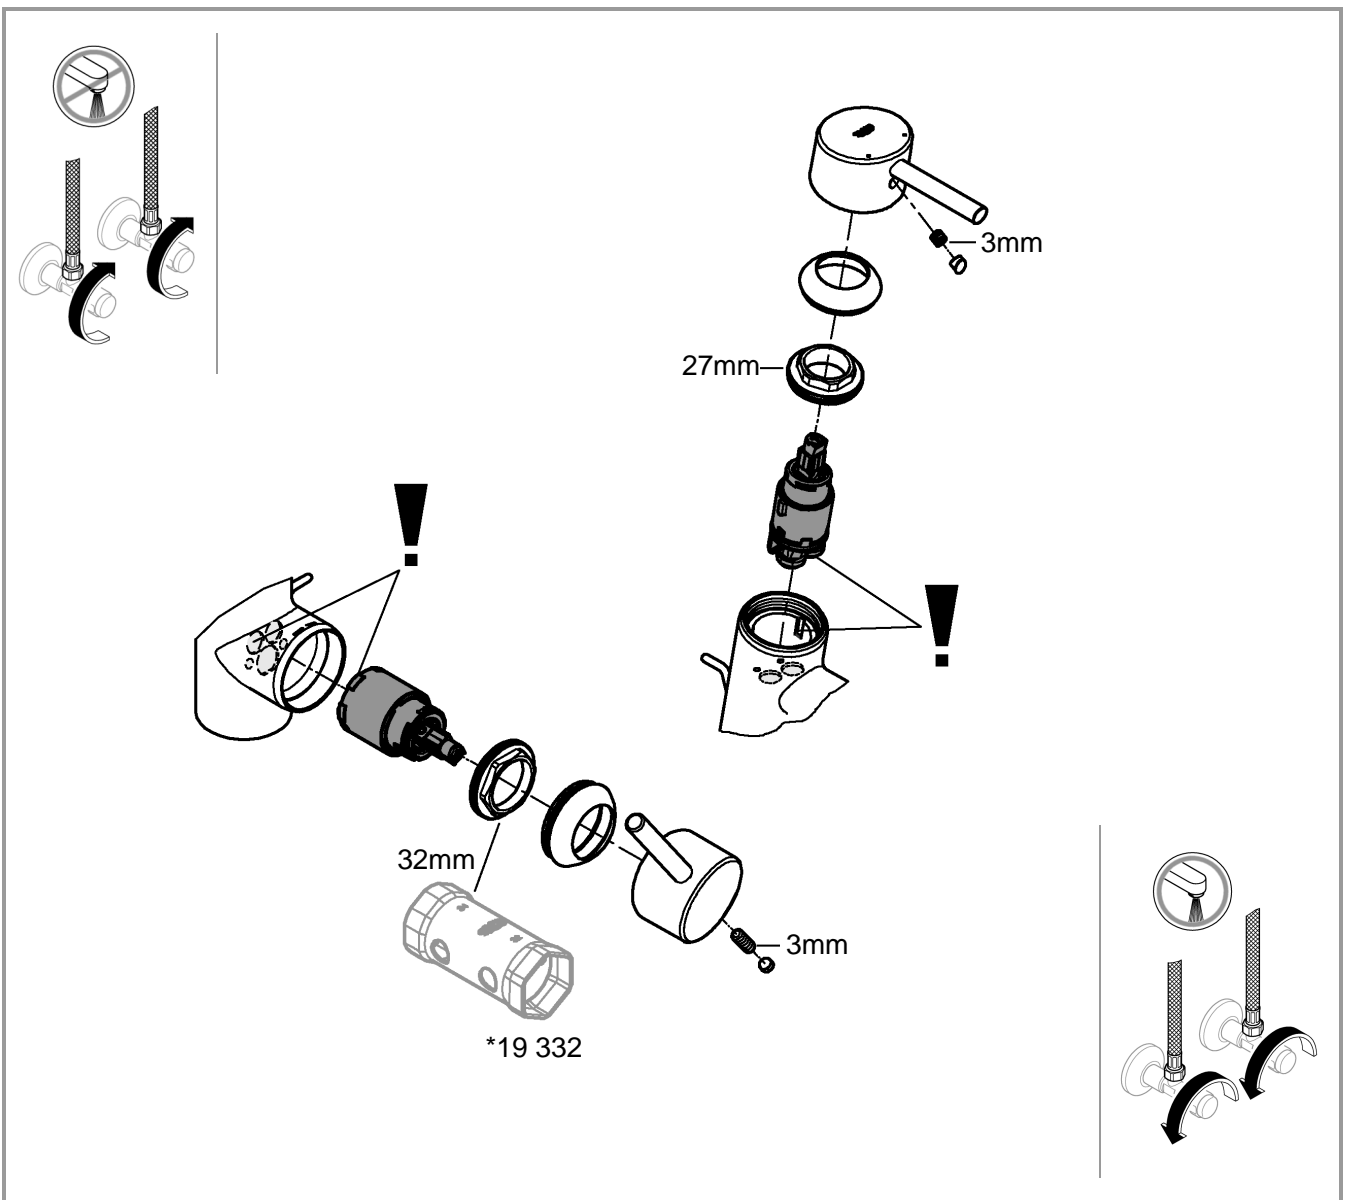

23 739

32 629

1a

1b

2

3

Pure Freude an Wasser

**GROHE**  
WAVES