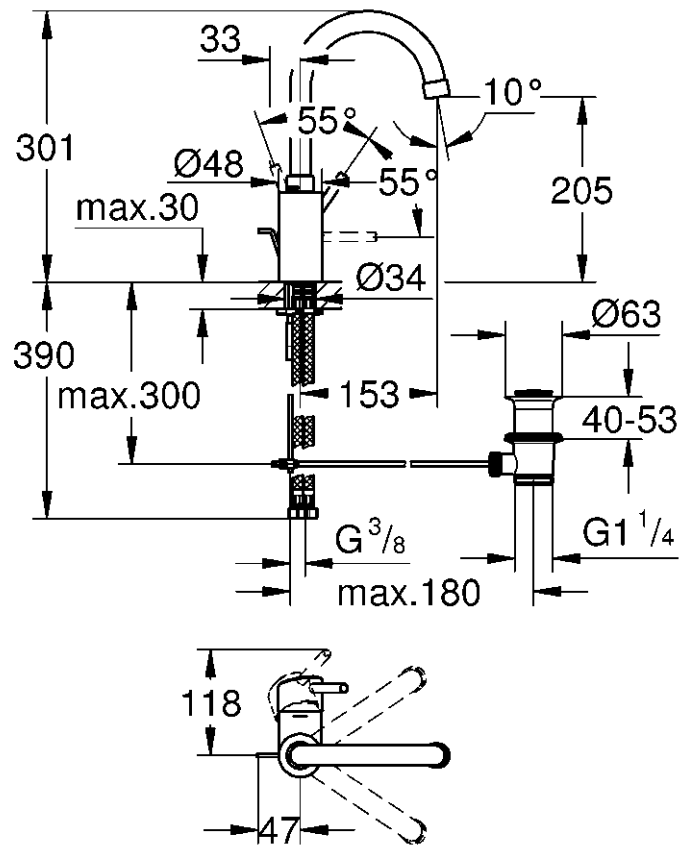

23 739

32 629

1a

1b

2

3

Pure Freude an Wasser

**GROHE**  
WAVES