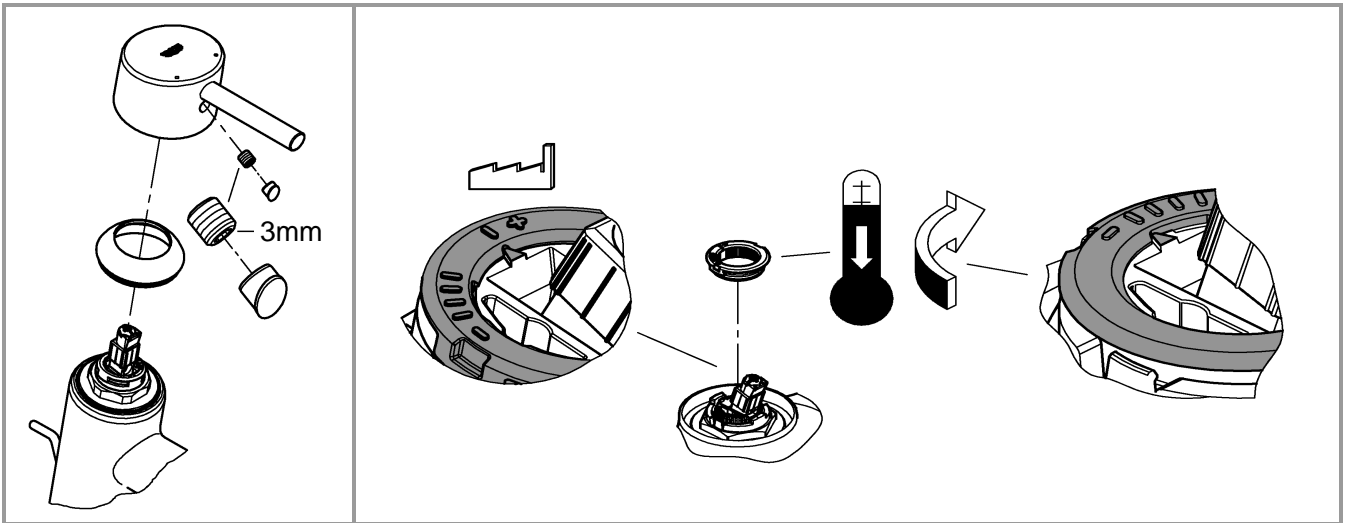

23 739

32 629

1a

1b

2

3

Pure Freude an Wasser

**GROHE**  
WAVES