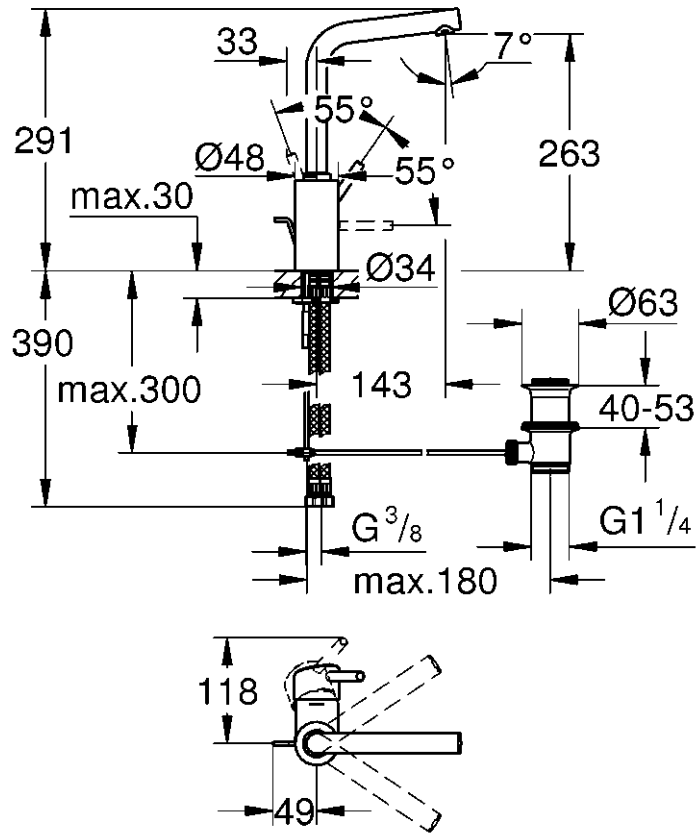

23 739

32 629

1a

1b

2

3

Pure Freude an Wasser

**GROHE**  
WAVES