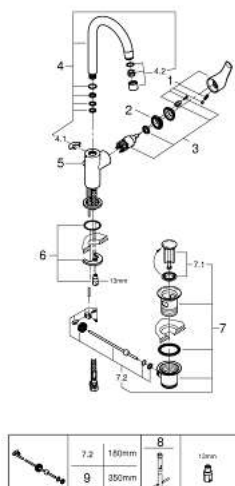

## 23 537 002 EUROSMART СМЕСИТЕЛ ЗА УМИВАЛНИК 1/2", ЕДНОРЪКОХВАТКОВ, L-РАЗМЕР

### PRODUCT DESCRIPTION

- Еднодупков монтаж
- Метална ръкохватка
- **GROHE SilkMove** 28 mm керамичен картуш
- С ограничител на температурата
- **GROHE StarLight** хромирано покритие
- **GROHE EcoJoy** аератор 5,7 l/min
- **GROHE FastFixation** присъединяване
- Подвижен тръбен чучур
- Възможност за завъртане на 360°
- Изпразнител 1 1/4"
- Меки връзки

23 537 002 EUROSMART СМЕСИТЕЛ ЗА УМИВАЛНИК 1/2", ЕДНОРЪКОХВАТКОВ,  
L-РАЗМЕР

**SPARE PARTS**

- 1: Ръкохватка (Order-nr. 46900000)
  - 2: Fitting ring (Order-nr. 46715000)
  - 3: Картуш (Order-nr. 46580000)
  - 4: Тръбен чучур (Order-nr. 13368000)
  - 4.1: Предпазен пръстен (Order-nr. 4825700M)
  - 4.2: Аератор (Order-nr. 13967000)
  - 5: Активиращ прът (Order-nr. 06329000)
  - 6: Комплект за монтиране на болтове (Order-nr. 46249000)
  - 7: Изпразнител 3/4" (Order-nr. 28910000)
  - 7.1: Тапа за отточен сифон (Order-nr. 07182000)
  - 7.2: Прът ексцентрик (Order-nr. 07052000)
  - 8: Ключ за монтаж (Order-nr. 19017000)\*
  - 9: Прът ексцентрик (Order-nr. 07341000)\*
- \* Optional accessories