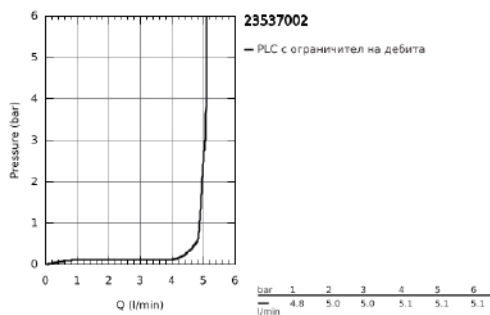

## 23 537 002 EUROSMART СМЕСИТЕЛ ЗА УМИВАЛНИК 1/2", ЕДНОРЪКОХВАТКОВ, L-РАЗМЕР

### PRODUCT DESCRIPTION

- Еднодупков монтаж
- Метална ръкохватка
- **GROHE SilkMove** 28 mm керамичен картуш
- С ограничител на температурата
- **GROHE StarLight** хромирано покритие
- **GROHE EcoJoy** аератор 5,7 l/min
- **GROHE FastFixation** присъединяване
- Подвижен тръбен чучур
- Възможност за завъртане на 360°
- Изпразнител 1 1/4"
- Меки връзки