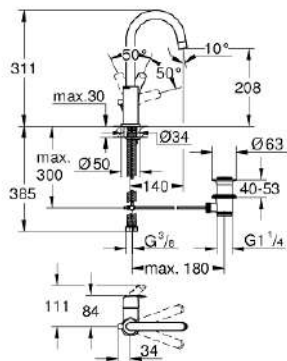

## 23 537 002 EUROSMART СМЕСИТЕЛ ЗА УМИВАЛНИК 1/2", ЕДНОРЪКОХВАТКОВ, L-РАЗМЕР

### PRODUCT DESCRIPTION

- Еднодупков монтаж
- Метална ръкохватка
- **GROHE SilkMove** 28 mm керамичен картуш
- С ограничител на температурата
- **GROHE StarLight** хромирано покритие
- **GROHE EcoJoy** аератор 5,7 l/min
- **GROHE FastFixation** присъединяване
- Подвижен тръбен чучур
- Възможност за завъртане на 360°
- Изпразнител 1 1/4"
- Меки връзки

23 537 002 EUROSMART СМЕСИТЕЛ ЗА УМИВАЛНИК 1/2", ЕДНОРЪКОХВАТКОВ,  
L-РАЗМЕР

**SPARE PARTS**

- 1: Ръкохватка (Order-nr. 46900000)
  - 2: Fitting ring (Order-nr. 46715000)
  - 3: Картуш (Order-nr. 46580000)
  - 4: Тръбен чучур (Order-nr. 13368000)
  - 4.1: Предпазен пръстен (Order-nr. 4825700M)
  - 4.2: Аератор (Order-nr. 13967000)
  - 5: Активиращ прът (Order-nr. 06329000)
  - 6: Комплект за монтиране на болтове (Order-nr. 46249000)
  - 7: Изпразнител 3/4" (Order-nr. 28910000)
  - 7.1: Тапа за отточен сифон (Order-nr. 07182000)
  - 7.2: Прът ексцентрик (Order-nr. 07052000)
  - 8: Ключ за монтаж (Order-nr. 19017000)\*
  - 9: Прът ексцентрик (Order-nr. 07341000)\*
- \* Optional accessories