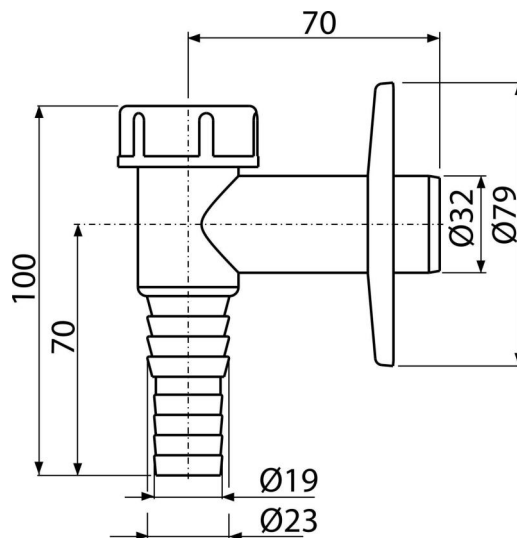

APS2

Външен сифон за пералня, бял DN32

Приложение

За да свържете пералнята или съдомиялната машина

Характеристики

- Материал ABS
- Свързване на маркуч Ø19 и Ø23 мм
- Връзка към тръба за канализация Ø32 мм
- Сервизен достъп за лесно почистване
- Сух затвор за миризми от канализацията

Обхват на доставката

- Топка за улавяне на миризми с пружина
- Пластмасова розетка
- Сифонни тела и клапи

Продуктов код, Логистична информация

Код	EAN	Тегло (брой | опаковка | палет)	Размери (брой | опаковка)	Количество (опаковка | палет)
APS2	8594045933703	0,0733 | 7,3300 | 225,2400 кг	100x80x90 | 590x240x390 мм	100 | 2800 бр

Гаранция 2/3 гаранция *   Митнически код 84813099   Норми EN 274

Технически спецификации

- Водна връзка 19-23 мм
- Диаметър на тръбата за отпадни води 32 мм