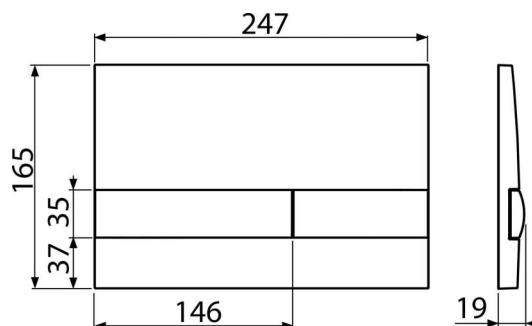

M1710-8

Бутон за вградени тоалетни казанчета, бял-полиран/черен-полиран

Приложение

За структури за вградени и скрити тоалетни казанчета

Характеристики

- Механично промиване с двойно действие
- Материал: пластмаса
- Възможност за комбиниране на различни цветове на основата на бутоната и самия бутон
- Повърхностно покритие: бяло / черно

Обхват на доставката

- Шаблон за правилна настройка на бутоната
- Винтове за изпразващ механизъм 2 бр
- Бутон за структура
- Фиксираща рамка на бутоната
- Скоба за резба 2 бр

Продуктов код, Логистична информация

Код	EAN	Тегло (брой | опаковка | палет)	Размери (брой | опаковка)	Количество (опаковка | палет)
M1710-8	8595580532192	Бял-полиран/черен-полиран | 25 | 0,0000 кг	250x36x170 | 595x395x245 мм	25 | 700 бр

Гаранция

2/2 гаранция * Митнически код 39269097

Технически спецификации

- Работна сила < 20 N