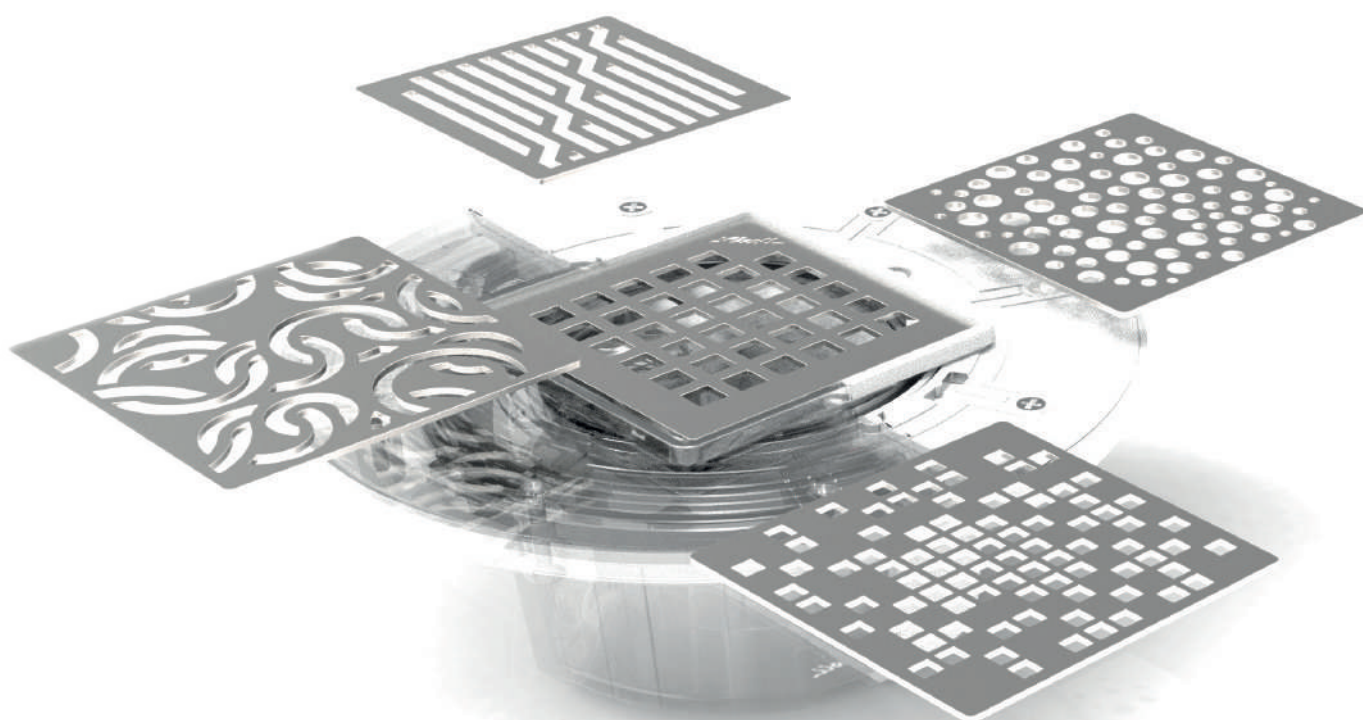

# SIPHONS POUR DOUCHE DE PLAIN-PIED NOUVELLE GÉNÉRATION DOCIA® SICAX

Documentation de référencement - Distribution

DÉVELOPPONS LE MARCHÉ DE LA DOUCHE CARRELÉE AVEC UNE GAMME  
ADRESSABLE SUR DE NOMBREUX SEGMENTS

### VISITABLE

Accès complet à la canalisation facilitant le nettoyage du siphon, grâce au système push corner (retrait de la grille sans outil)